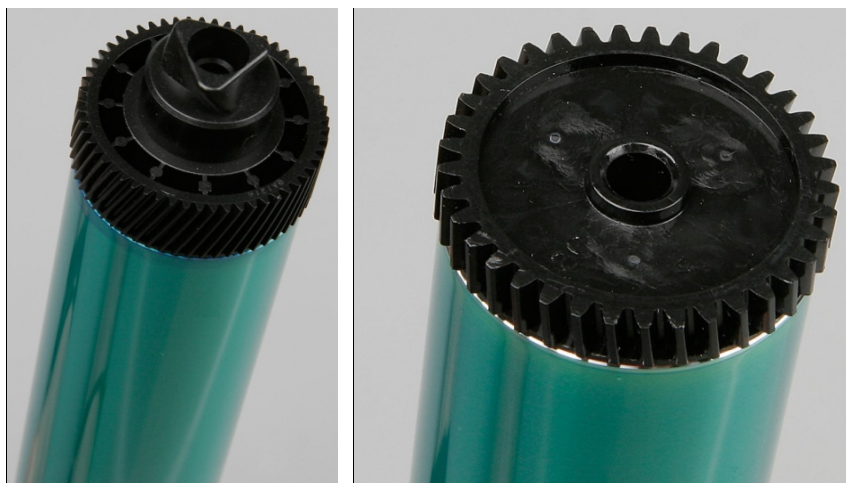

## ФОТОЧУВСТВИТЕЛЬНЫЙ БАРАБАН

HP LJ P4014/4015/4515 (Mitsubishi) номенклатура 203100802

1. Каждый барабан упакован в воздушно-пузырьковую пленку, которая скреплена стикером, на котором указан тип барабана.

2. Дополнительно барабан обернут в черную светонепроницаемую бумагу, которая зафиксирована стикером с логотипом *mk imaging*.

3. Покрытие на барабане прозрачное (свет отражается от алюминиевой поверхности барабана), это покрытие имеет при обычном освещении зеленые оттенки. Общая длина барабана 292 мм.

4. На ведущей шестерне 57 зубьев, заземляющий контакт барабана находится со стороны шестерни с меньшим количеством зубьев(узкая с более крупным зубом). Шестеренки черного цвета.