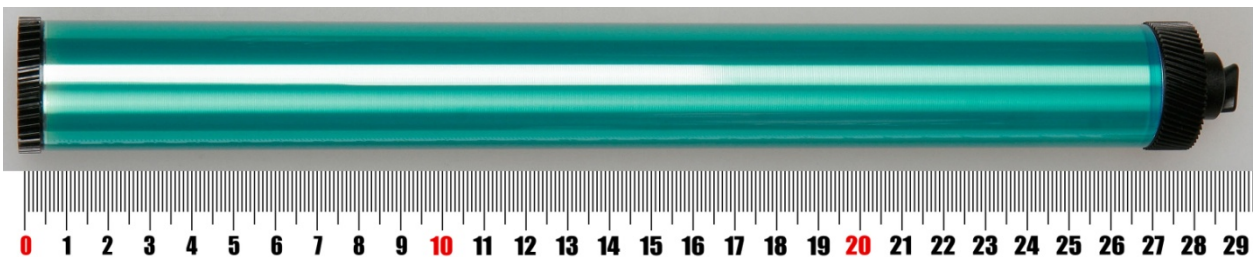

## ФОТОЧУВСТВИТЕЛЬНЫЙ БАРАБАН

HP LJ P4014/4015/4515 (Mitsubishi) номенклатура 203100802

1. Каждый барабан упакован в воздушно-пузырьковую пленку, которая скреплена стикером, на котором указан тип барабана.

2. Дополнительно барабан обернут в черную светонепроницаемую бумагу, которая зафиксирована стикером с логотипом *mk imaging*.

3. Покрытие на барабане прозрачное (свет отражается от алюминиевой поверхности барабана), это покрытие имеет при обычном освещении зеленые оттенки. Общая длина барабана 292 мм.

4. На ведущей шестерне 57 зубьев, заземляющий контакт барабана находится со стороны шестерни с меньшим количеством зубьев(узкая с более крупным зубом). Шестеренки черного цвета.