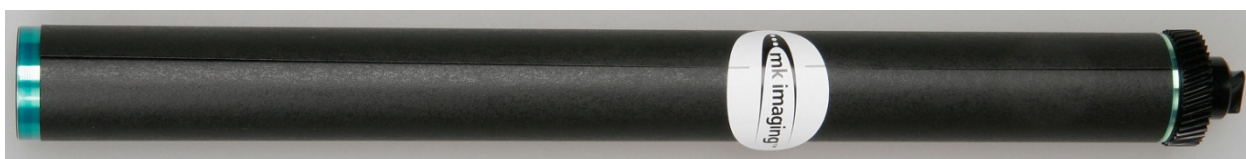

ФОТОЧУВСТВИТЕЛЬНЫЙ БАРАБАН

HP LJ P1005/1006/1505/P1102/P1102w/P1566/P1606w (Mitsubishi)

номенклатура 203060113

1. Каждый барабан упакован в воздушно-пузырьковую пленку, которая скреплена стикером, на котором написан тип барабана.

2. Дополнительно барабан обернут в черную светонепроницаемую бумагу, которая зафиксирована стикером с логотипом **mk imaging**.

3. Покрытие на барабане прозрачное (свет отражается от алюминиевой поверхности барабана), это покрытие имеет при обычном освещении зеленые оттенки
Общая длина барабана 272 мм.

4. Заземляющий контакт барабана находится со стороны заглушки. Шестеренки черного цвета.