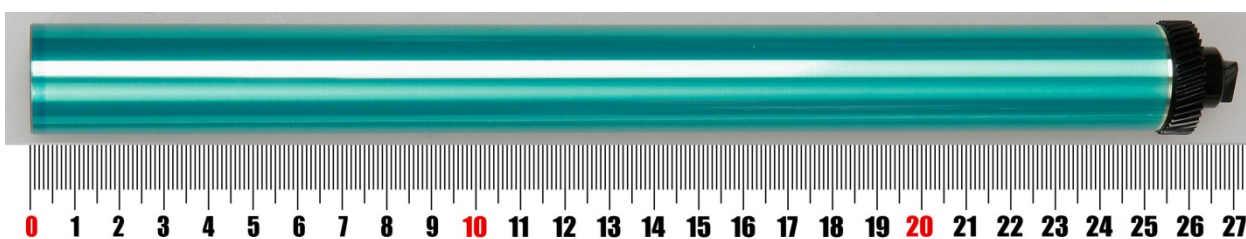

ФОТОЧУВСТВИТЕЛЬНЫЙ БАРАБАН

HP LJ P1005/1006/1505/P1102/P1102w/P1566/P1606w (Mitsubishi)

номенклатура 203060113

1. Каждый барабан упакован в воздушно-пузырьковую пленку, которая скреплена стикером, на котором написан тип барабана.

2. Дополнительно барабан обернут в черную светонепроницаемую бумагу, которая зафиксирована стикером с логотипом **mk imaging**.

3. Покрытие на барабане прозрачное (свет отражается от алюминиевой поверхности барабана), это покрытие имеет при обычном освещении зеленые оттенки
Общая длина барабана 272 мм.

4. Заземляющий контакт барабана находится со стороны заглушки. Шестеренки черного цвета.